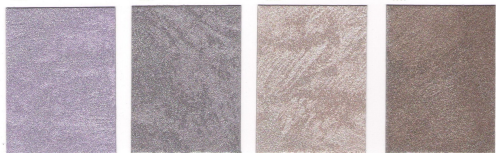

0904 0905 0906 0907