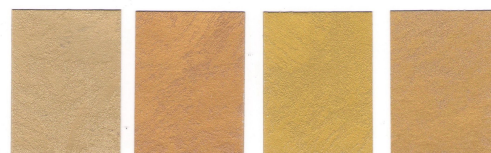

0928 0929 0930 0931