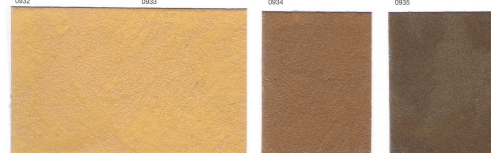

BASE ORO 0936 0937