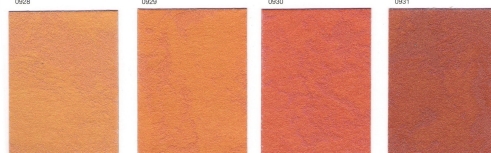

0932 0933 0934 0935