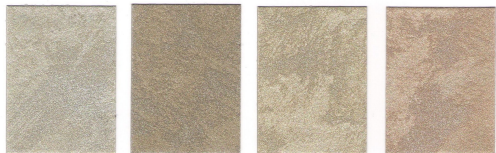

MARCOPOLO LUXURY
Gamma colori, Colour range

MARCOPOLO LUXURY
Gamma colori, Colour range

MARCOPOLO LUXURY
Tinte base, effetti

MARCOPOLO LUXURY
Gamma colori, Colour range

0900 0901 0902 0903