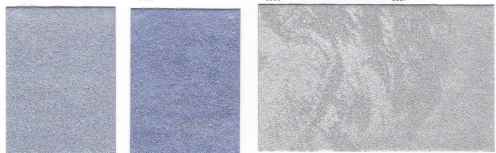

0908 0909 BASE ALLUMINIO