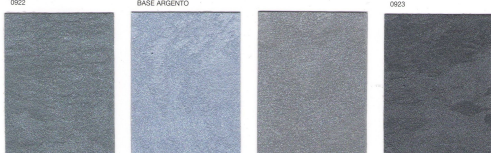

0924 0925 0926 0927