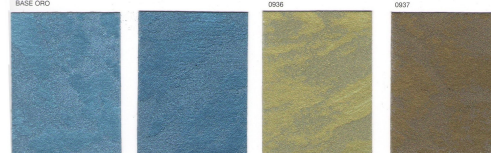

0938 0939 0940 0941

*Marcopolo
Luxury*

www.barvy-sanmarco.cz